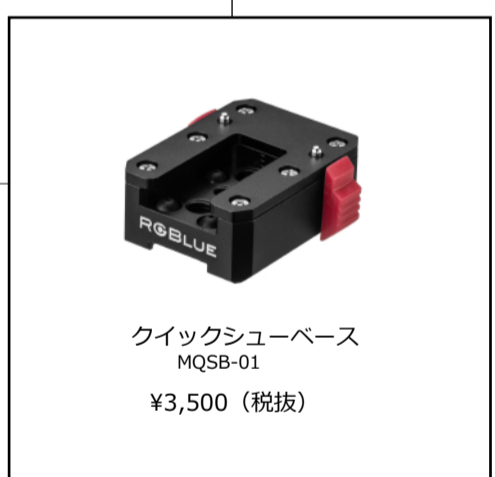

RGBLue	DiveExtreme	SEA&SEA	INON	GoPro	OLYMPUS	カメラ等
 <p>SYSTEM01、02、03 シリーズ全モデル対応</p>	<p>DL1001</p> <p>INON</p> <p>LE700-W/LE700-S /LE350</p>	<p>YS-D2 (D1)</p>	<p>D2000、S2000、Z240</p>	<p>GoPro</p>	<p>UFL-3</p> <p>SEA&amp;SEA</p> <p>YS-01/03</p> <p>FIXLIGHT</p> <p>FIX NEO/FIX NEO mini</p>	<p>三脚ネジ穴付撮影器材</p> <ul style="list-style-type: none"> <li>・カメラ</li> <li>・ウェアラブルカメラ</li> <li>・水中ハウジング (小型)</li> <li>・ストロボ</li> <li>・ライト</li> </ul>
<p>クイックシューアダプター RGB1 QSA-RGB1 ¥2,000 (税抜)</p>	<p>クイックシューアダプター DE1 QSA-DE1 ¥2,500 (税抜)</p>	<p>クイックシューアダプター SS1 QSA-SS1 ¥1,900 (税抜)</p>	<p>クイックシューアダプター IN1 QSA-IN1 ¥1,900 (税抜)</p>	<p>クイックシューアダプター GP1 QSA-GP1 ¥2,000 (税抜)</p>	<p>クイックシューアダプター YS1 QSA-YS1 ¥2,000 (税抜)</p>	<p>クイックシューアダプター TR1 QSA-TR1 ¥4,200 (税抜)</p>
<p>クイックシューアダプター- QSA-CV1 付属</p>	<p>クイックシューアダプター- QSA-CV1 付属</p>	<p>クイックシューアダプター- QSA-CV1 付属</p>	<p>クイックシューアダプター- QSA-CV1 付属</p>	<p>クイックシューアダプター- QSA-CV1 付属</p>	<p>クイックシューアダプター- QSA-CV1 付属</p>	<p>クイックシューアダプター- QSA-CV1 付属</p>

RGBLueを始め定番メーカーのアクセサリに対応

RGBLue	SEA&SEA	INON	GoPro	三脚等
<p>YSアダプター YSAN-01 (SYSTEM01/02/03同梱)</p> <p>ボールアダプター RGB-BA01 ¥3,000(税抜)</p>	<p>YSアダプター YS-D2(D1)同梱</p> <p>ボールアダプター YS-D2(D1)同梱</p>	<p>Zジョイント</p> <p>Zアダプター-MV</p> <p>Zアダプター-II</p>	<p>クイックシューハースマウント GP1 QSBM-GP1 ¥2,000 (税抜)</p>	<p>クイックシューハースマウント TR1 QSBM-TR1 ¥1,900 (税抜)</p>
RGBLue 規格アクセサリ等	SEA&SEA 規格アクセサリ等	インオン規格アクセサリ等	GoPro 規格アクセサリ	カメラ三脚等