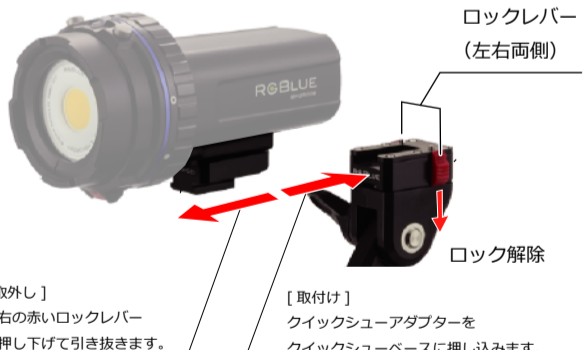

RGBLue	DiveExtreme	SEA&SEA	INON	GoPro	OLYMPUS	カメラ等
 <p>SYSTEM01、02、03 シリーズ全モデル対応</p>	<p>DL1001</p> <p>INON</p> <p>LE700-W/LE700-S /LE350</p>	<p>YS-D2 (D1)</p>	<p>D2000、S2000、Z240</p>	<p>GoPro</p>	<p>UFL-3</p> <p>SEA&amp;SEA</p> <p>YS-01/03</p> <p>FIXLIGHT</p> <p>FIX NEO/FIX NEO mini</p>	<p>三脚ネジ穴付撮影器材</p> <ul style="list-style-type: none"> <li>・カメラ</li> <li>・ウェアラブルカメラ</li> <li>・水中ハウジング (小型)</li> <li>・ストロボ</li> <li>・ライト</li> </ul>
<p>クイックシューアダプター RGB1 QSA-RGB1 ¥2,000 (税抜)</p>	<p>クイックシューアダプター DE1 QSA-DE1 ¥2,500 (税抜)</p>	<p>クイックシューアダプター SS1 QSA-SS1 ¥1,900 (税抜)</p>	<p>クイックシューアダプター IN1 QSA-IN1 ¥1,900 (税抜)</p>	<p>クイックシューアダプター GP1 QSA-GP1 ¥2,000 (税抜)</p>	<p>クイックシューアダプター YS1 QSA-YS1 ¥2,000 (税抜)</p>	<p>クイックシューアダプター TR1 QSA-TR1 ¥4,200 (税抜)</p>
<p>クイックシューアダプター- QSA-CV1 付属</p>	<p>クイックシューアダプター- QSA-CV1 付属</p>	<p>クイックシューアダプター- QSA-CV1 付属</p>	<p>クイックシューアダプター- QSA-CV1 付属</p>	<p>クイックシューアダプター- QSA-CV1 付属</p>	<p>クイックシューアダプター- QSA-CV1 付属</p>	<p>クイックシューアダプター- QSA-CV1 付属</p>

RGBLueを始め定番メーカーのアクセサリに対応

RGBLue	SEA&SEA	INON	GoPro	三脚等
<p>YSアダプター YSAN-01 (SYSTEM01/02/03同梱)</p> <p>ボールアダプター RGB-BA01 ¥3,000(税抜)</p>	<p>YSアダプター YS-D2(D1)同梱</p> <p>ボールアダプター YS-D2(D1)同梱</p>	<p>Zジョイント</p> <p>Zアダプター-MV</p> <p>Zアダプター-II</p>	<p>クイックシューハースマウント GP1 QSBM-GP1 ¥2,000 (税抜)</p>	<p>クイックシューハースマウント TR1 QSBM-TR1 ¥1,900 (税抜)</p>
RGBLue 規格アクセサリ等	SEA&SEA 規格アクセサリ等	インオン規格アクセサリ等	GoPro 規格アクセサリ	カメラ三脚等