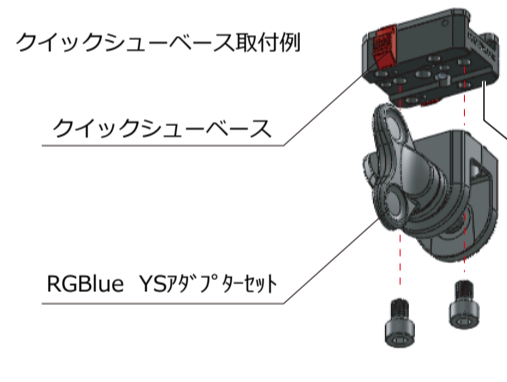

RGBLue	DiveExtreme	SEA&SEA	INON	GoPro	OLYMPUS	カメラ等
 <p>SYSTEM01、02、03 シリーズ全モデル対応</p>	<p>DL1001</p> <p>INON</p> <p>LE700-W/LE700-S /LE350</p>	<p>YS-D2 (D1)</p>	<p>D2000、S2000、Z240</p>	<p>GoPro</p>	<p>UFL-3</p> <p>SEA&amp;SEA</p> <p>YS-01/03</p> <p>FIXLIGHT</p> <p>FIX NEO/FIX NEO mini</p>	<p>三脚ネジ穴付撮影器材</p> <ul style="list-style-type: none"> <li>・カメラ</li> <li>・ウェアラブルカメラ</li> <li>・水中ハウジング (小型)</li> <li>・ストロボ</li> <li>・ライト</li> </ul>
<p>クイックシューアダプター RGB1 QSA-RGB1 ¥2,000 (税抜)</p>	<p>クイックシューアダプター DE1 QSA-DE1 ¥2,500 (税抜)</p>	<p>クイックシューアダプター SS1 QSA-SS1 ¥1,900 (税抜)</p>	<p>クイックシューアダプター IN1 QSA-IN1 ¥1,900 (税抜)</p>	<p>クイックシューアダプター GP1 QSA-GP1 ¥2,000 (税抜)</p>	<p>クイックシューアダプター YS1 QSA-YS1 ¥2,000 (税抜)</p>	<p>クイックシューアダプター TR1 QSA-TR1 ¥4,200 (税抜)</p>
<p>クイックシューアダプター- QSA-CV1 付属</p>	<p>クイックシューアダプター- QSA-CV1 付属</p>	<p>クイックシューアダプター- QSA-CV1 付属</p>	<p>クイックシューアダプター- QSA-CV1 付属</p>	<p>クイックシューアダプター- QSA-CV1 付属</p>	<p>クイックシューアダプター- QSA-CV1 付属</p>	<p>クイックシューアダプター- QSA-CV1 付属</p>

RGBLueを始め定番メーカーのアクセサリに対応

RGBLue	SEA&SEA	INON	GoPro	三脚等
<p>YSアダプター YSAN-01 (SYSTEM01/02/03同梱)</p> <p>ボールアダプター RGB-BA01 ¥3,000(税抜)</p>	<p>YSアダプター YS-D2(D1)同梱</p> <p>ボールアダプター YS-D2(D1)同梱</p>	<p>Zジョイント</p> <p>Zアダプター-MV</p> <p>Zアダプター-II</p>	<p>クイックシューハースマウント GP1 QSBM-GP1 ¥2,000 (税抜)</p>	<p>クイックシューハースマウント TR1 QSBM-TR1 ¥1,900 (税抜)</p>
RGBLue 規格アクセサリ等	SEA&SEA 規格アクセサリ等	インオン規格アクセサリ等	GoPro 規格アクセサリ	カメラ三脚等