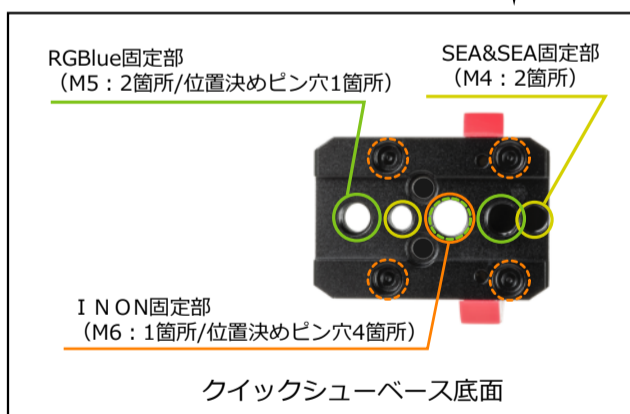

RGBLue	DiveExtreme	SEA&SEA	INON	GoPro	OLYMPUS	カメラ等
 <p>SYSTEM01、02、03 シリーズ全モデル対応</p>	<p>DL1001</p> <p>INON</p> <p>LE700-W/LE700-S /LE350</p>	<p>YS-D2 (D1)</p>	<p>D2000、S2000、Z240</p>	<p>GoPro</p>	<p>UFL-3</p> <p>SEA&amp;SEA</p> <p>YS-01/03</p> <p>FIXLIGHT</p> <p>FIX NEO/FIX NEO mini</p>	<p>三脚ネジ穴付撮影器材</p> <ul style="list-style-type: none"> <li>・カメラ</li> <li>・ウェアラブルカメラ</li> <li>・水中ハウジング (小型)</li> <li>・ストロボ</li> <li>・ライト</li> </ul>
<p>クイックシューアダプター RGB1 QSA-RGB1 ¥2,000 (税抜)</p>	<p>クイックシューアダプター DE1 QSA-DE1 ¥2,500 (税抜)</p>	<p>クイックシューアダプター SS1 QSA-SS1 ¥1,900 (税抜)</p>	<p>クイックシューアダプター IN1 QSA-IN1 ¥1,900 (税抜)</p>	<p>クイックシューアダプター GP1 QSA-GP1 ¥2,000 (税抜)</p>	<p>クイックシューアダプター YS1 QSA-YS1 ¥2,000 (税抜)</p>	<p>クイックシューアダプター TR1 QSA-TR1 ¥4,200 (税抜)</p>
<p>クイックシューアダプター- QSA-CV1 付属</p>	<p>クイックシューアダプター- QSA-CV1 付属</p>	<p>クイックシューアダプター- QSA-CV1 付属</p>	<p>クイックシューアダプター- QSA-CV1 付属</p>	<p>クイックシューアダプター- QSA-CV1 付属</p>	<p>クイックシューアダプター- QSA-CV1 付属</p>	<p>クイックシューアダプター- QSA-CV1 付属</p>

RGBLueを始め定番メーカーのアクセサリに対応

RGBLue	SEA&SEA	INON	GoPro	三脚等
<p>YSアダプター YSAN-01 (SYSTEM01/02/03同梱)</p> <p>ボールアダプター RGB-BA01 ¥3,000(税抜)</p>	<p>YSアダプター YS-D2(D1)同梱</p> <p>ボールアダプター YS-D2(D1)同梱</p>	<p>Zジョイント</p> <p>Zアダプター-MV</p> <p>Zアダプター-II</p>	<p>クイックシューハースマウント GP1 QSBM-GP1 ¥2,000 (税抜)</p>	<p>クイックシューハースマウント TR1 QSBM-TR1 ¥1,900 (税抜)</p>
RGBLue 規格アクセサリ等	SEA&SEA 規格アクセサリ等	インオン規格アクセサリ等	GoPro 規格アクセサリ	カメラ三脚等