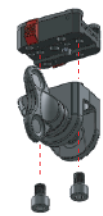

RGBLue	DiveExtreme	SEA&SEA	INON	GoPro	OLYMPUS	カメラ
 <p>SYSTEM01、02、03 シリーズ全モデル対応</p> <p>クイックシューアダプター RGB1 QSA-RGB1 ¥2,000(税抜)</p> <p>クイックシューアダプターホルダー QSA-CV1 付属</p>	<p>DL1001</p> <p>INON</p> <p>LE700-W/LE700-S /LE350</p> <p>クイックシューアダプター DE1 QSA-DE1 ¥2,500(税抜)</p> <p>クイックシューアダプターホルダー QSA-CV1 付属</p>	<p>YS-D2(D1)</p> <p>クイックシューアダプター SS1 QSA-SS1 ¥1,900(税抜)</p> <p>クイックシューアダプターホルダー QSA-CV1 付属</p>	<p>D2000、S2000、Z240</p> <p>クイックシューアダプター IN1 QSA-IN1 ¥1,900(税抜)</p> <p>クイックシューアダプターホルダー QSA-CV1 付属</p>	<p>GoPro</p> <p>クイックシューアダプター GP1 QSA-GP1 ¥2,000(税抜)</p> <p>クイックシューアダプターホルダー QSA-CV1 付属</p>	<p>UFL-3</p> <p>SEA&SEA</p> <p>YS-01/03</p> <p>FIXLIGHT</p> <p>FIX NEO/FIX NEO mini</p> <p>クイックシューアダプター YS1 QSA-YS1 ¥2,000(税抜)</p> <p>クイックシューアダプターホルダー QSA-CV1 付属</p>	<p>三脚ネジ穴付撮影器材</p> <ul style="list-style-type: none"> カメラ ウェアラブルカメラ 水中ハウジング(小型) ストロボ ライト <p>クイックシューアダプター TR1 QSA-TR1 ¥4,200(税抜)</p> <p>クイックシューアダプターホルダー QSA-CV1 付属</p>

・バッテリー交換や収納時に
ワンタッチで瞬時に着脱、
交換が可能となります。

クイックシューベース取付例
RGBLue YS7アダプターセット

RGBLueを始め定番メーカーのアクセサリに対応

RGBLue	SEA&SEA	INON	GoPro	三脚ネジ製品
<p>YSアダプター YSAN-01 (SYSTEM01、02、03同梱)</p> <p>ボールアダプター RGB-BA01 ¥3,000(税抜)</p>	<p>YSアダプター YS-D2(D1)同梱</p> <p>ボールアダプター YS-D2(D1)同梱</p>	<p>Zジョイント</p> <p>ZアダプターMV</p> <p>ZアダプターII</p>	<p>クイックシューベースマウント GP1 QSBM-GP1 ¥2,000(税抜)</p>	<p>クイックシューベースマウント TR1 QSBM-TR1 ¥1,900(税抜)</p>
RGBLue 規格アクセサリ等	SEA&SEA 規格アクセサリ等	インオン規格アクセサリ等	GoPro 規格アクセサリ	カメラ三脚等