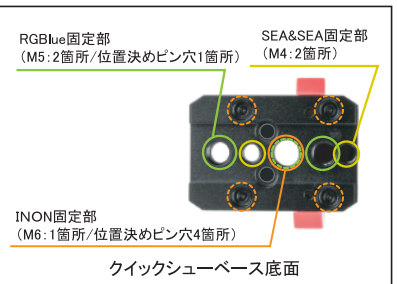

RGBLue	DiveExtreme	SEA&SEA	INON	GoPro	OLYMPUS	カメラ
 <p>SYSTEM01、02、03 シリーズ全モデル対応</p> <p>クイックシューアダプター RGB1 QSA-RGB1 ¥2,000(税抜)</p> <p>クイックシューアダプターホルダー QSA-CV1 付属</p>	<p>DL1001</p> <p>INON</p> <p>LE700-W/LE700-S /LE350</p> <p>クイックシューアダプター DE1 QSA-DE1 ¥2,500(税抜)</p> <p>クイックシューアダプターホルダー QSA-CV1 付属</p>	<p>YS-D2(D1)</p> <p>クイックシューアダプター SS1 QSA-SS1 ¥1,900(税抜)</p> <p>クイックシューアダプターホルダー QSA-CV1 付属</p>	<p>D2000、S2000、Z240</p> <p>クイックシューアダプター IN1 QSA-IN1 ¥1,900(税抜)</p> <p>クイックシューアダプターホルダー QSA-CV1 付属</p>	<p>GoPro</p> <p>クイックシューアダプター GP1 QSA-GP1 ¥2,000(税抜)</p> <p>クイックシューアダプターホルダー QSA-CV1 付属</p>	<p>UFL-3</p> <p>SEA&SEA</p> <p>YS-01/03</p> <p>FIXLIGHT</p> <p>FIX NEO/FIX NEO mini</p> <p>クイックシューアダプター YS1 QSA-YS1 ¥2,000(税抜)</p> <p>クイックシューアダプターホルダー QSA-CV1 付属</p>	<p>三脚ネジ穴付撮影器材</p> <ul style="list-style-type: none"> カメラ ウェアラブルカメラ 水中ハウジング(小型) ストロボ ライト <p>クイックシューアダプター TR1 QSA-TR1 ¥4,200(税抜)</p> <p>クイックシューアダプターホルダー QSA-CV1 付属</p>

・バッテリー交換や収納時に
ワンタッチで瞬時に着脱、
交換が可能となります。

クイックシューベース取付例
RGBLue YS7アダプターセット

RGBLueを始め定番メーカーのアクセサリに対応

RGBLue	SEA&SEA	INON	GoPro	三脚ネジ製品
<p>YSアダプター YSAN-01 (SYSTEM01、02、03同梱)</p> <p>ボールアダプター RGB-BA01 ¥3,000(税抜)</p>	<p>YSアダプター YS-D2(D1)同梱</p> <p>ボールアダプター YS-D2(D1)同梱</p>	<p>Zジョイント</p> <p>ZアダプターMV</p> <p>ZアダプターII</p>	<p>クイックシューベースマウント GP1 QSBM-GP1 ¥2,000(税抜)</p>	<p>クイックシューベースマウント TR1 QSBM-TR1 ¥1,900(税抜)</p>
RGBLue 規格アクセサリ等	SEA&SEA 規格アクセサリ等	インオン規格アクセサリ等	GoPro 規格アクセサリ	カメラ三脚等